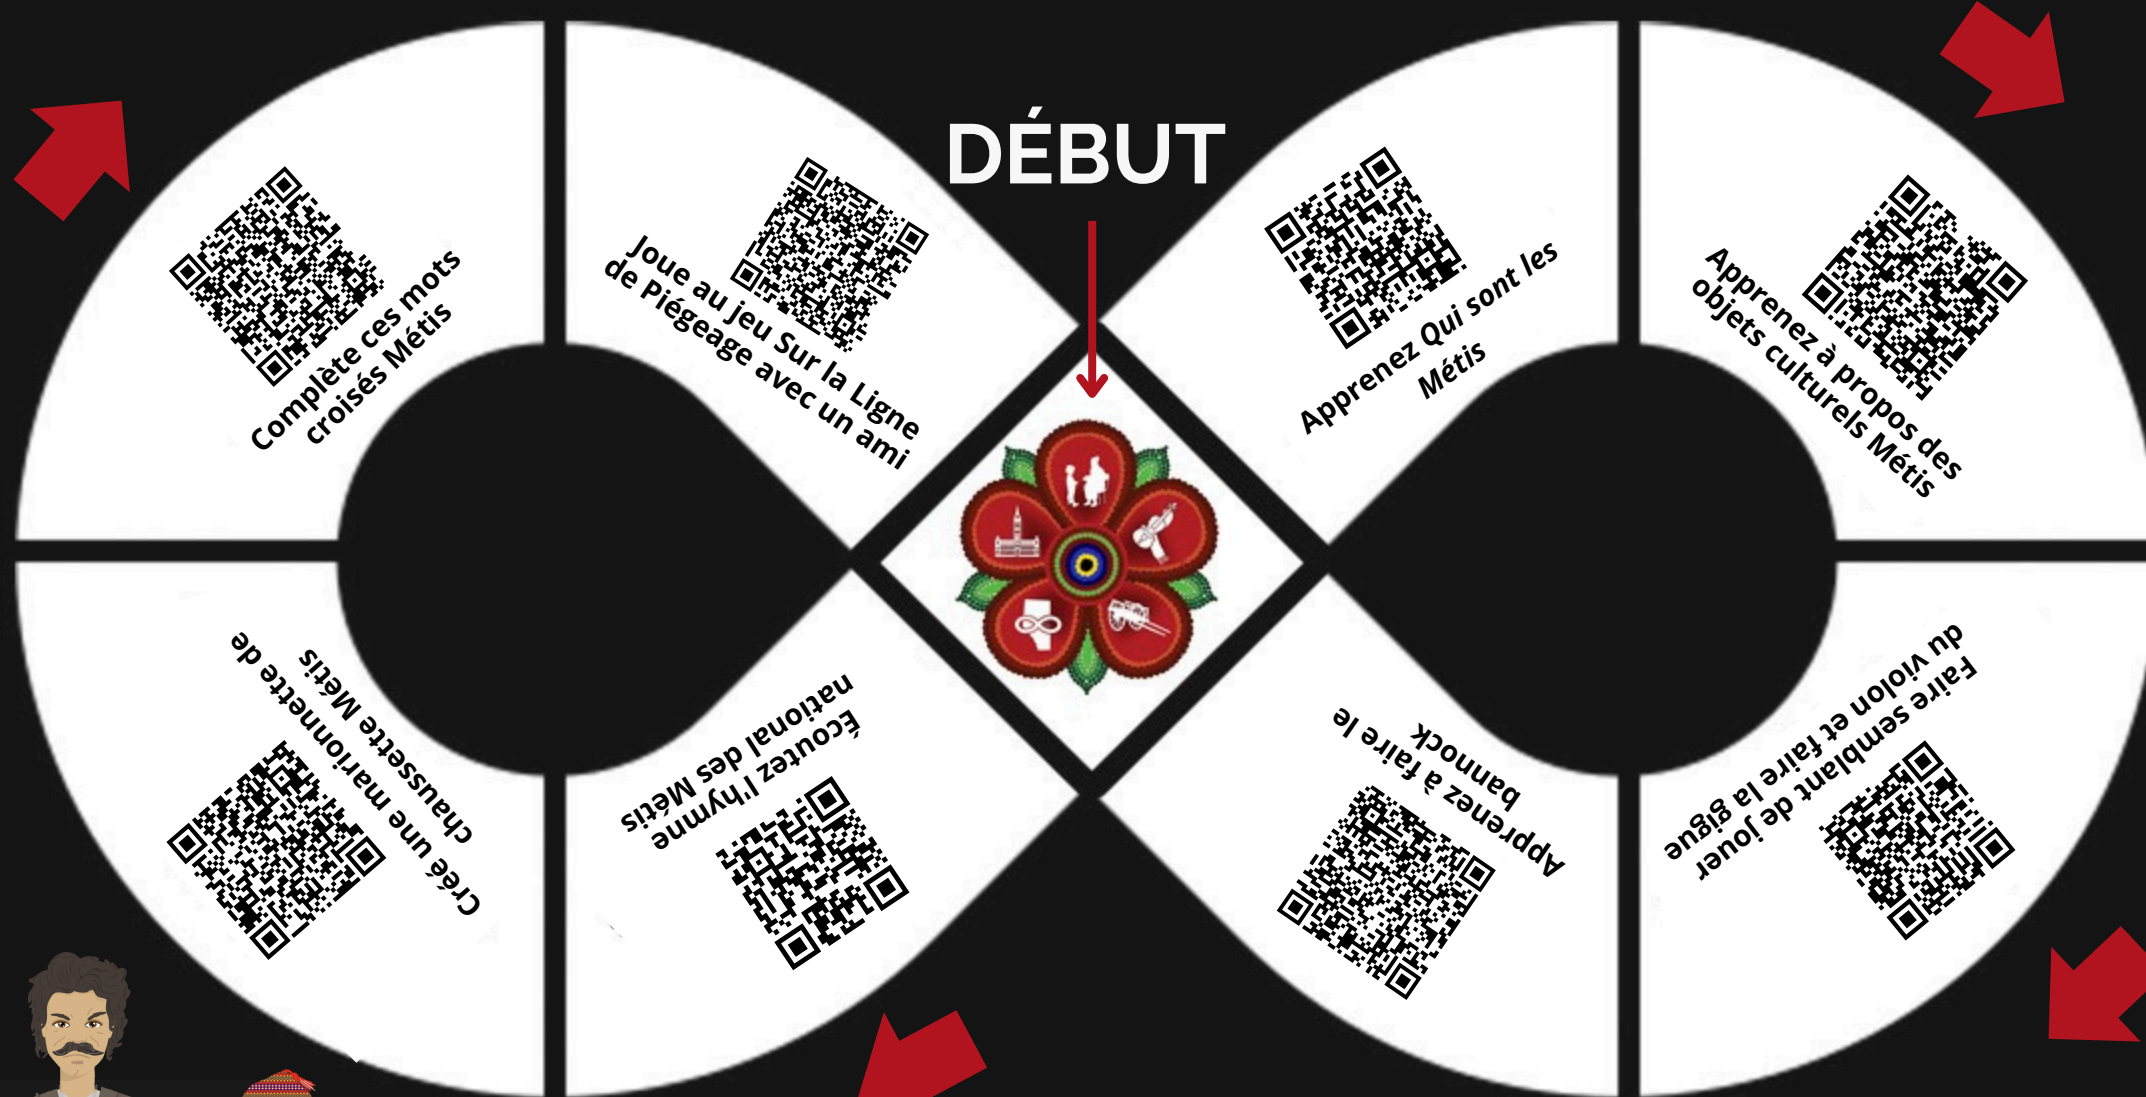

# La Semaine des Métis

1. SCANNER LE CODE QR
2. COMPLÈTE LA TÂCHE
3. AVANCEZ À L'ESPACE SUIVANT

**Rupertsland  
Institute**  
*Métis Centre of Excellence*